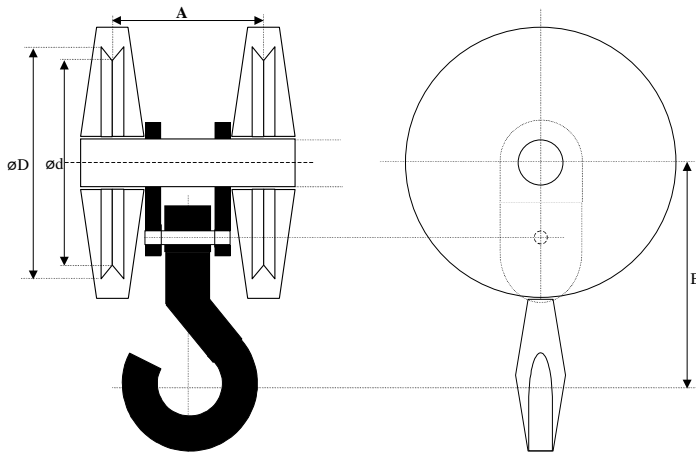

## TR-DIN

- display : LED, 5 digits, 25-60 mm height
- option : LCD
- capacity : 2.000, 3.000, ..., 32.000, ...kg
- accuracy :  $\pm 0,1\%$
- working temperature :  $-10^{\circ}\text{C}$  to  $+50^{\circ}\text{C}$
- rechargeable NiCd-battery : 40 hours autonomy or power supply 110-220 VAC
- includes return pulleys and rotating hook
- different types available: 2,4,8 falls and specials

Capacity Kg	Resolution Kg	N° Digits	Height digits	N° ho ok	ød - øD	A	B
2.000	1	4	25	1,6	ø160/185	215	315
3.000	1	4	25	1,6	ø160/185	215	315
5.000	2	5	25	2,5	ø200/240	240	337
6.300	2	5	25	2,5	ø200/240	240	337
8.000	2	5	25	4	ø240/285	240	370
10.000	5	5	25	5	ø280/355	258	395
12.000	5	5	25	5	ø280/355	258	395
16.000	5	5	45	6	ø355/415	400	515
20.000	10	5	60	8	ø355/415	400	565
25.000	10	5	60	10	ø355/415	400	586
32.000	15	5	60	12	ø450/520	430	642